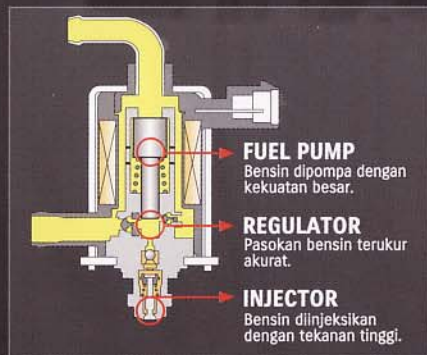

SUZUKI DCP-FI SYSTEM

Dalam prosesnya, bensin dipompa **fuel pump** dengan kekuatan besar, jumlahnya diatur **regulator** berakurasi tinggi, kemudian diinjeksikan oleh **injector** bertekanan tinggi ke dalam ruang bakar. Hasilnya, performa lebih sempurna dan lebih ramah lingkungan.

SPESIFIKASI

Dimensi

Panjang keseluruhan	1.905 mm
Lebar keseluruhan	715 mm
Tinggi keseluruhan	1.075 mm
Jarak antara as roda	1.220 mm
Jarak mesin ke tanah	135 mm
Berat kendaraan	110 kg

Mesin

Jenis	SOHC, 4 langkah
Sistem Pendinginan	Pendingin Udara
Jumlah Silinder	1 (satu)
Diameter Silinder	124 cc
Langkah Piston	55,2 mm
Kapasitas Silinder	53,5 mm
Daya Maksimum	10,33 / 8.500 (Ps/rpm)
Torsi Maksimum	1,02 / 5.500 (Kg.m/rpm)
Suplai Bahan Bakar	Fuel Injection
Saringan Udara	Elemen Kertas
Sistem Starter	Listrik dan Engkol
Sistem Pelumasan	Basah

Transmisi

Kopling	Automatic
Transmisi	4 percepatan
Arah Perpindahan Gigi	4 ke bawah
Rantai Penggerak	100 mata

Rangka

Rangka	Underbone
Suspensi Depan	Teleskopik, per spiral, peredam oli
Suspensi Belakang	Lengan ayun, per spiral, peredam oli
Sudut Setir	45° (kanan dan kiri)
Rem Depan	Cakram dan Hidraulis
Rem Belakang	Cakram dan Hidraulis
Ukuran Ban Depan	70/90-17M/C 38 P
Ukuran Ban Belakang	80/90-17M/C 44 P

Sistem Listrik

Sistem Pengapian	Electronic Ignition Module

Kapasitas

Tangki Bahan Bakar	4,3 liter
Oli Mesin	0
a. Penggantian	800 ml
b. Pembongkaran	900 ml

Catatan:

- Demi keselamatan dan kenyamanan, Suzuki dapat melakukan perubahan spesifikasi sewaktu-waktu tanpa pemberitahuan dahulu.
- Warna dalam brosur dapat berbeda dengan aslinya.

Kredit-Motor.com

Phone : 021-71118120, 021-92116777, 021-92116778

Email : sales@kredit-motor.com

Way of Life!