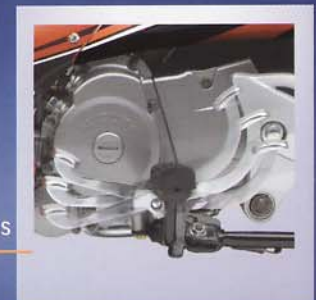

Speedometer Super Modern

Lampu Depan Multi Reflektor

Lampu Sein di Body

PAIR
PULSED SECONDARY AIR INJECTION SYSTEM

Teknologi ramah lingkungan dengan sistem pembakaran bensin sempurna dan mengubahnya menjadi uap dan CO₂

Bagasi lebih Luas

Perpindahan Gigi lebih Halus

New Smash

Si Gesit Irit 110

Spesifikasi

Dimensi

Panjang Keseluruhan	1.915 mm
Lebar Keseluruhan	650 mm
Tinggi Keseluruhan	1.050 mm
Jarak antara As Roda	1.225 mm
Jarak Mesin ke Tanah	137 mm
Tinggi Tempat Duduk	755 mm
Berat Kendaraan	96 kg