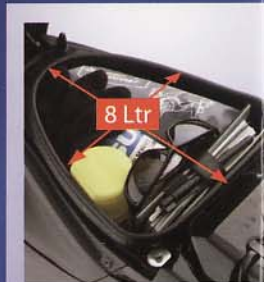

Si Gesit Irit

Suzuki New Smash 110 kini dengan desain striping baru, tampil gagah bergaya sporty dan dinamis

Lampu Belakang Bereflektor

Striping Baru lebih Dinamis

Knalpot Sporty dengan P

Kunci Kontak Anti Maling

Bagasi lebih Luas

Perpindahan Gigi lebih Halus

New Smash

Si Gesit Irit 110

Spesifikasi

Dimensi

Panjang Keseluruhan	1.915 mm
Lebar Keseluruhan	650 mm
Tinggi Keseluruhan	1.050 mm
Jarak antara As Roda	1.225 mm
Jarak Mesin ke Tanah	137 mm
Tinggi Tempat Duduk	755 mm
Berat Kendaraan	96 kg