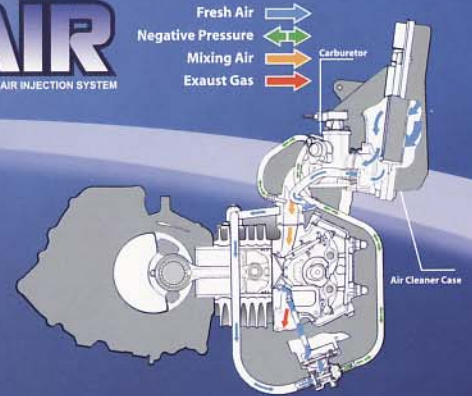

Speedometer Super Modern

Lampu Depan Multi Reflektor

Lampu Sein di Body

PAIR
PULSED SECONDARY AIR INJECTION SYSTEM

Teknologi ramah lingkungan dengan sistem pembakaran bensin sempurna dan mengubahnya menjadi uap dan CO₂

Bagasi lebih Luas

Perpindahan Gigi lebih Halus

New Smash

Si Gesit Irit 110

Spesifikasi

Dimensi

Panjang Keseluruhan	1.915 mm
Lebar Keseluruhan	650 mm
Tinggi Keseluruhan	1.050 mm
Jarak antara As Roda	1.225 mm
Jarak Mesin ke Tanah	137 mm
Tinggi Tempat Duduk	755 mm
Berat Kendaraan	96 kg