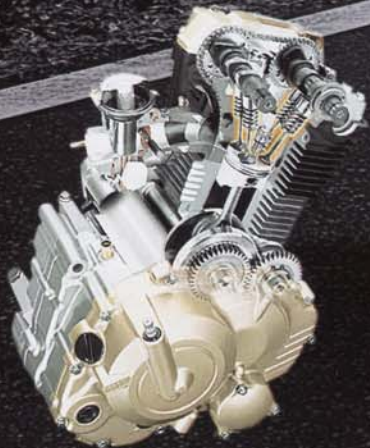

tampil makin agresif dengan striping baru yang keren dan garang, cocok untuk kamu yang berjiwa muda dan dinamis. Tak hanya itu, mesin teknologi DOHC-nya membuat Suzuki Satria semakin tak tertandingi. Paculah adrenalinmu bersama Suzuki Satria.

DOHC
4 VALVE
• 150cc • 4-STROKE • 6-SPEED

SEMAKIN BERANI, SEMAKIN TAK TERTANDINGI

SUZUKI DRIVE MODE SWITCH (S-DMS) & ENGINE RPM INDICATOR
INDIKATOR BERKENDARA IDEAL

MONOSHOCK SUSPENSION

AGGRESSIVE HEADLIGHT & COWLING DESIGN